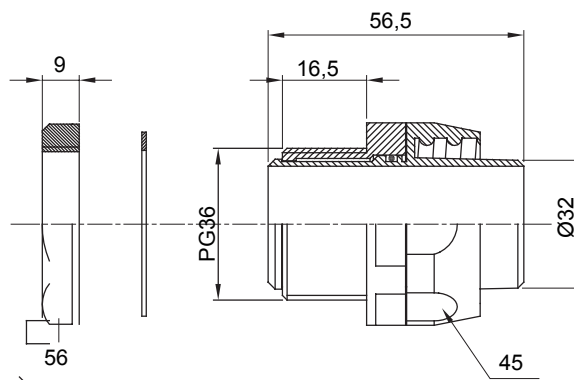

Recht en draaiend koppelstuk voor huls met beschermingsgraad IP54.

Kleur	Grijs RAL 7035	IP graad	IP54
PG pitch	36	Schacht Ø (mm)	32
Soort pitch	PG36	Type	Draaibaar
Electrocod	210		

DIMENSIONAL

TECHNICAL SYMBOLOGY