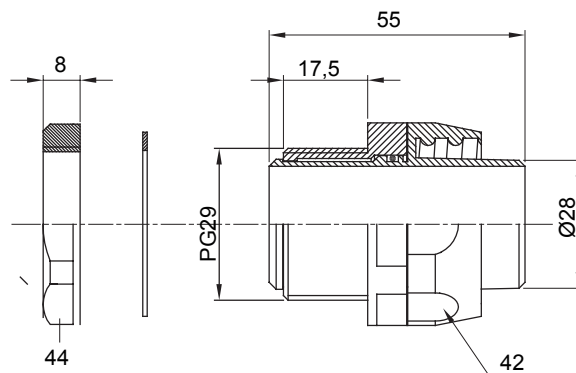

Recht en draaiend koppelstuk voor huls met beschermingsgraad IP54.

Kleur	Grijs RAL 7035	IP graad	IP54
PG pitch	29	Schacht Ø (mm)	28
Type	Draaibaar	Electrocod	210

DIMENSIONAL

TECHNICAL SYMBOLOGY

IP

IP54

STANDARDS/APPROVALS