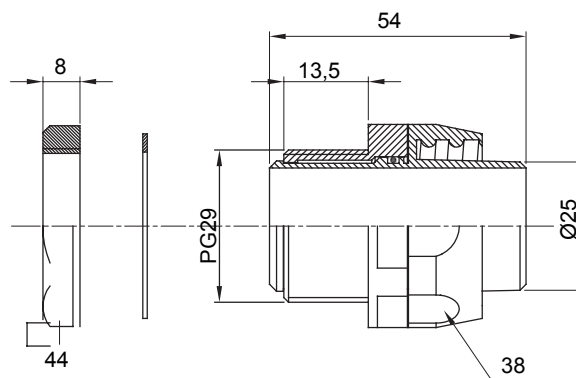

Recht en draaiend koppelstuk voor huls met beschermingsgraad IP54.

Kleur	Grijs RAL 7035	IP graad	IP54
PG pitch	29	Schacht Ø (mm)	25
Soort pitch	PG29	Type	Draaibaar
Electrocod	210		

### DIMENSIONAL