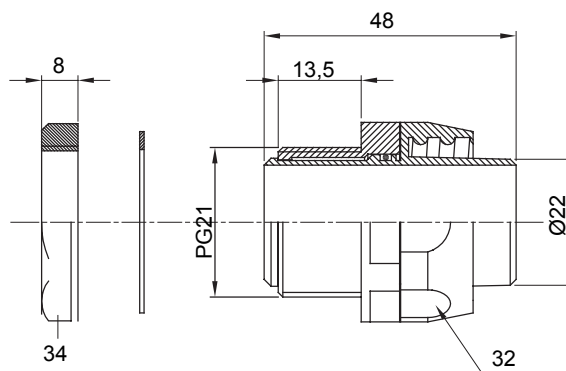

Recht en draaiend koppelstuk voor huls met beschermingsgraad IP54.

Kleur	Grijs RAL 7035	IP graad	IP54
PG pitch	21	Schacht Ø (mm)	22
Type	Draaibaar	Electrocod	210

### DIMENSIONAL