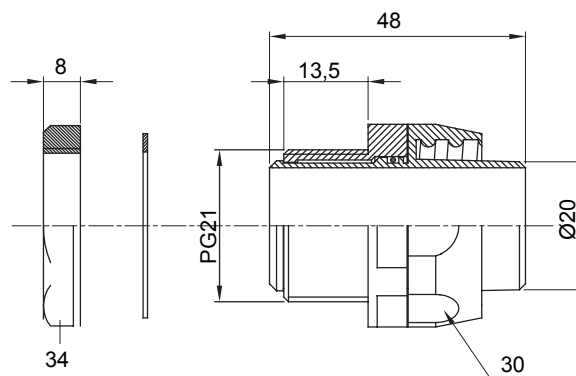

Recht en draaiend koppelstuk voor huls met beschermingsgraad IP54.

Kleur	Grijs RAL 7035	IP graad	IP54
PG pitch	21	Schacht Ø (mm)	20
Soort pitch	PG21	Type	Draaibaar
Electrocod	210		

DIMENSIONAL

TECHNICAL SYMBOLOGY