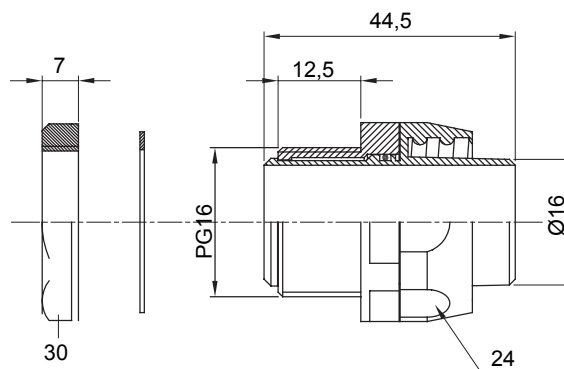

Recht en draaiend koppelstuk voor huls met beschermingsgraad IP54.

Kleur	Grijs RAL 7035	IP graad	IP54
PG pitch	16	Schacht Ø (mm)	16
Soort pitch	PG16	Type	Draaibaar
Electrocod	210		

DIMENSIONAL

TECHNICAL SYMBOLOGY