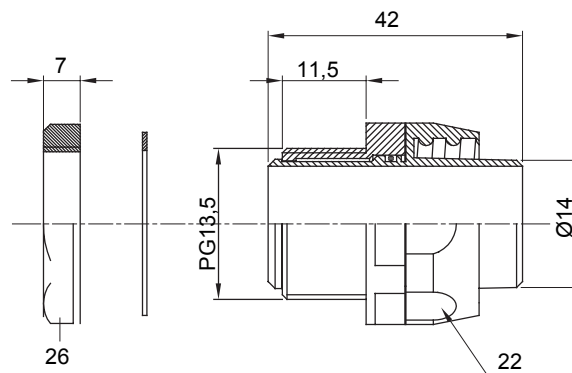

Recht en draaiend koppelstuk voor huls met beschermingsgraad IP54.

Kleur	Grijs RAL 7035	IP graad	IP54
PG pitch	13.5	Schacht Ø (mm)	14
Type	Draaibaar	Electrocod	210

DIMENSIONAL

TECHNICAL SYMBOLOGY

IP

IP54

STANDARDS/APPROVALS