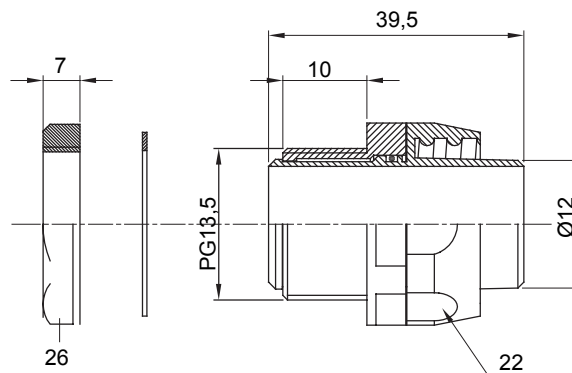

Recht en draaiend koppelstuk voor huls met beschermingsgraad IP54.

Kleur	Grijs RAL 7035	IP graad	IP54
PG pitch	13.5	Schacht Ø (mm)	12
Type	Draaibaar	Electrocod	210

DIMENSIONAL

TECHNICAL SYMBOLOGY

IP

IP54

STANDARDS/APPROVALS