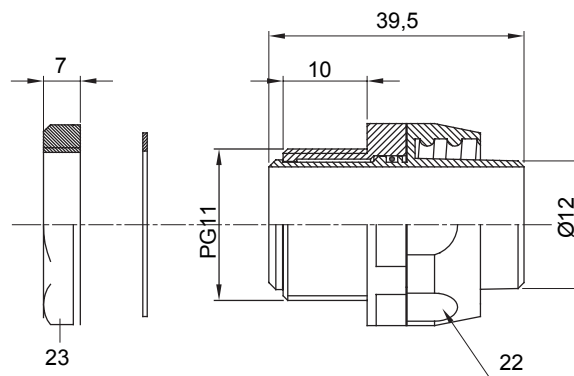

Recht en draaiend koppelstuk voor huls met beschermingsgraad IP54.

Kleur	Grijs RAL 7035	IP graad	IP54
PG pitch	11	Schacht Ø (mm)	12
Soort pitch	PG11	Type	Draaibaar
Electrocod	210		

DIMENSIONAL

TECHNICAL SYMBOLOGY