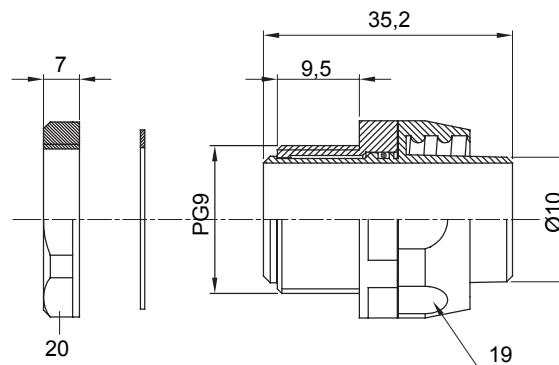

Recht en draaiend koppelstuk voor huls met beschermingsgraad IP54.

Kleur	Grijs RAL 7035	IP graad	IP54
PG pitch	9	Schacht Ø (mm)	10
Type	Draaibaar	Electrocod	210

DIMENSIONAL

TECHNICAL SYMBOLOGY

IP

IP54

STANDARDS/APPROVALS