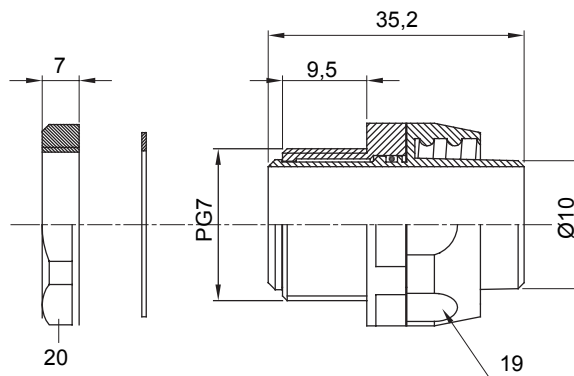

Recht en draaiend koppelstuk voor huls met beschermingsgraad IP54.

Kleur	Grijs RAL 7035	IP graad	IP54
PG pitch	7	Schacht Ø (mm)	10
Type	Draaibaar	Electrocod	210

DIMENSIONAL

TECHNICAL SYMBOLOGY

IP

IP54

STANDARDS/APPROVALS