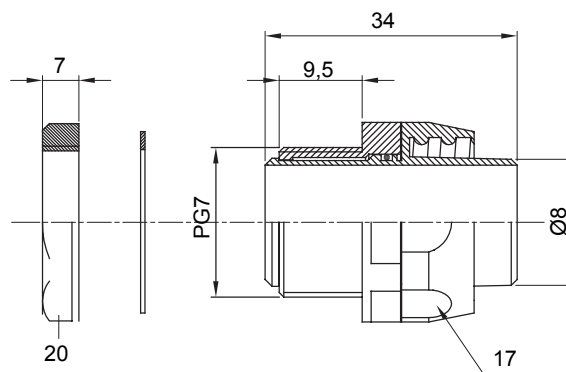

Recht en draaiend koppelstuk voor huls met beschermingsgraad IP54.

Kleur	Grijs RAL 7035	IP graad	IP54
PG pitch	7	Schacht Ø (mm)	8
Type	Draaibaar	Electrocod	210

### DIMENSIONAL