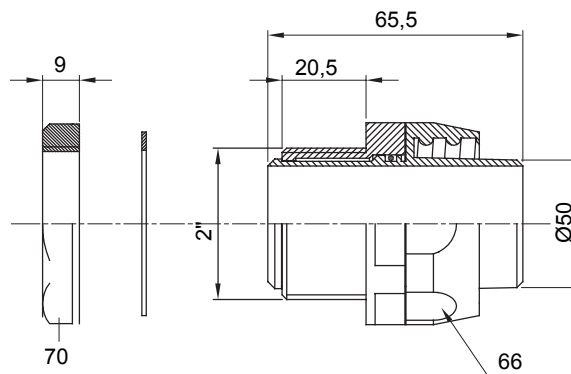

Recht en draaiend koppelstuk voor huls met beschermingsgraad IP54.

Kleur	Zwart RAL 9005	IP graad	IP54
GAS pitch	2"	Schacht Ø (mm)	50
Type	Draaibaar	Electrocod	210

DIMENSIONAL

TECHNICAL SYMBOLOGY

IP

IP54

STANDARDS/APPROVALS