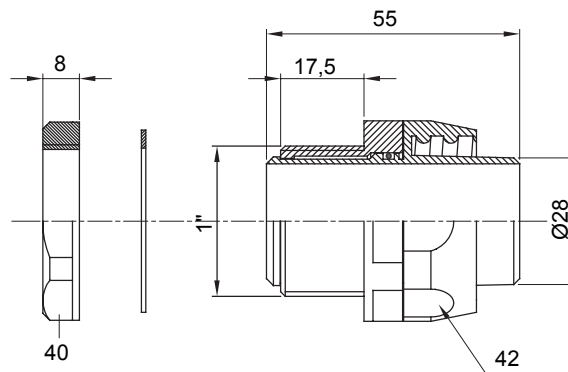

Recht en draaiend koppelstuk voor huls met beschermingsgraad IP54.

Kleur	Zwart RAL 9005	IP graad	IP54
GAS pitch	1"	Schacht Ø (mm)	28
Type	Draaibaar	Electrocod	210

### DIMENSIONAL