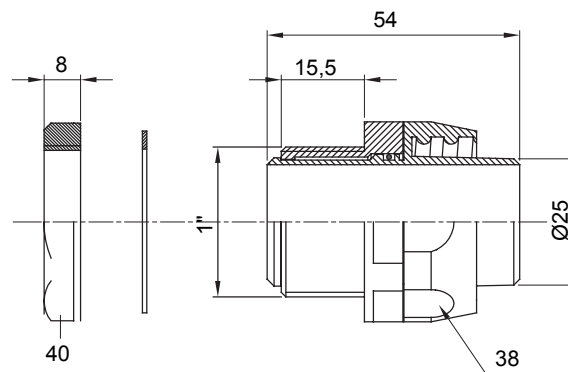

Recht en draaiend koppelstuk voor huls met beschermingsgraad IP54.

Kleur	Zwart RAL 9005	IP graad	IP54
GAS pitch	1"	Schacht Ø (mm)	25
Type	Draaibaar	Electrocod	210

DIMENSIONAL

TECHNICAL SYMBOLOGY

IP

IP54

STANDARDS/APPROVALS