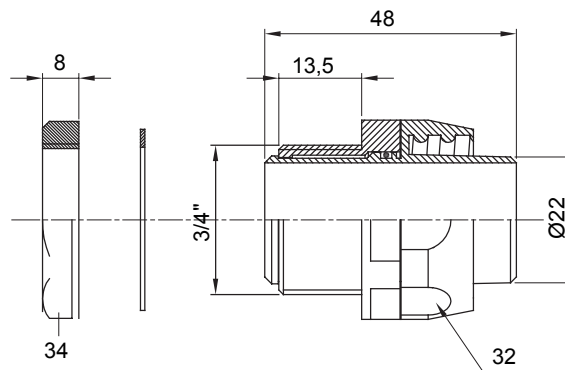

Recht en draaiend koppelstuk voor huls met beschermingsgraad IP54.

Kleur	Zwart RAL 9005	IP graad	IP54
GAS pitch	3/4"	Schacht Ø (mm)	22
Type	Draaibaar	Electrocod	210

### DIMENSIONAL