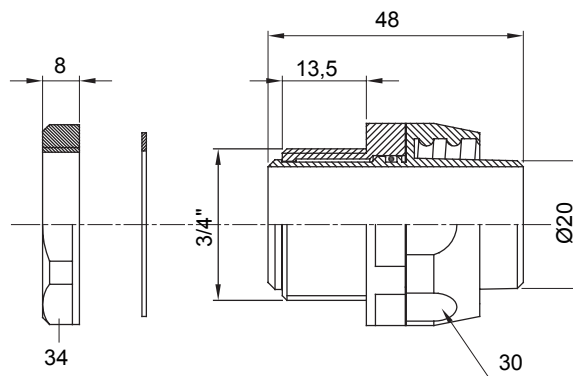

Recht en draaiend koppelstuk voor huls met beschermingsgraad IP54.

Kleur	Zwart RAL 9005	IP graad	IP54
GAS pitch	3/4"	Schacht Ø (mm)	20
Type	Draaibaar	Electrocod	210

### DIMENSIONAL