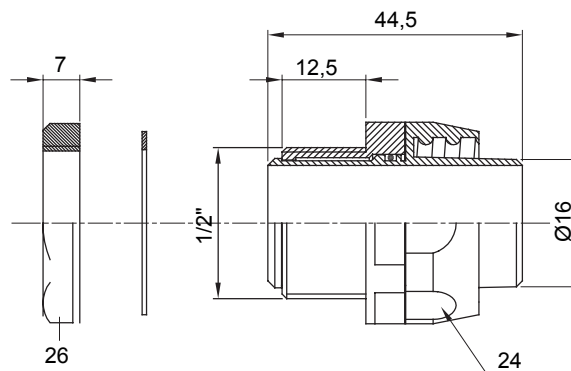

Recht en draaiend koppelstuk voor huls met beschermingsgraad IP54.

Kleur	Zwart RAL 9005	IP graad	IP54
GAS pitch	1/2"	Schacht Ø (mm)	16
Type	Draaibaar	Electrocod	210

DIMENSIONAL

TECHNICAL SYMBOLOGY

IP54

STANDARDS/APPROVALS