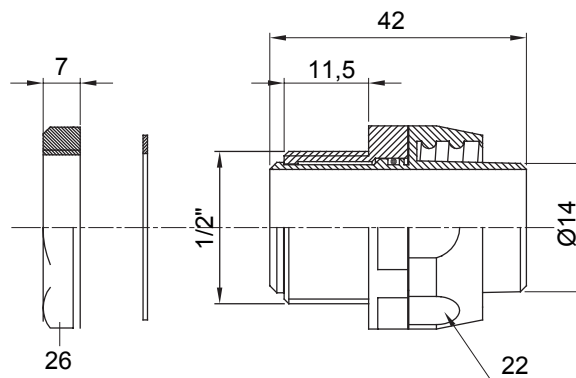

Recht en draaiend koppelstuk voor huls met beschermingsgraad IP54.

Kleur	Zwart RAL 9005	IP graad	IP54
GAS pitch	1/2"	Schacht Ø (mm)	14
Type	Draaibaar	Electrocod	210

### DIMENSIONAL