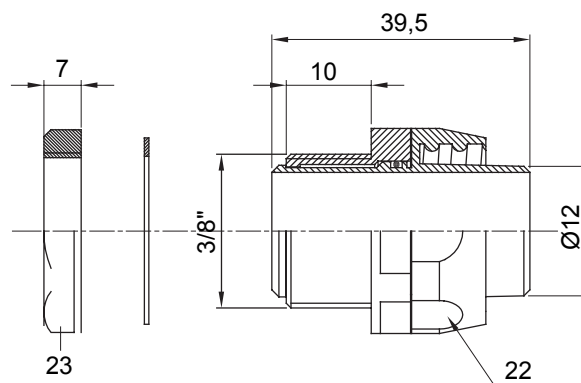

Recht en draaiend koppelstuk voor huls met beschermingsgraad IP54.

Kleur	Zwart RAL 9005	IP graad	IP54
GAS pitch	3/8"	Schacht Ø (mm)	12
Type	Draaibaar	Electrocod	210

DIMENSIONAL

TECHNICAL SYMBOLOGY

IP

IP54

STANDARDS/APPROVALS