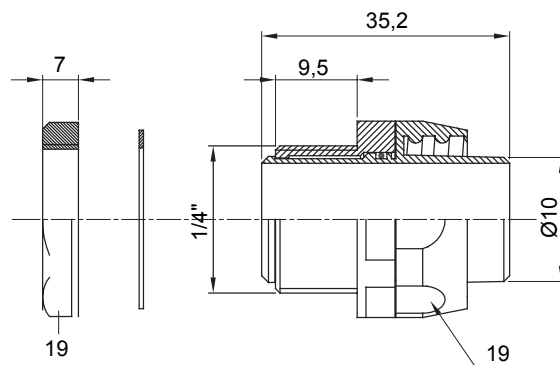

Recht en draaiend koppelstuk voor huls met beschermingsgraad IP54.

Kleur	Zwart RAL 9005	IP graad	IP54
GAS pitch	1/4"	Schacht Ø (mm)	10
Type	Draaibaar	Electrocod	210

### DIMENSIONAL