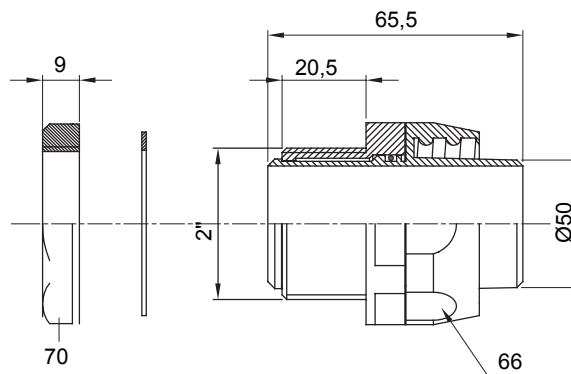

Recht en draaiend koppelstuk voor huls met beschermingsgraad IP54.

Kleur	Grijs RAL 7035	IP graad	IP54
GAS pitch	2"	Schacht Ø (mm)	50
Type	Draaibaar	Electrocod	210

DIMENSIONAL

TECHNICAL SYMBOLOGY

IP

IP54

STANDARDS/APPROVALS