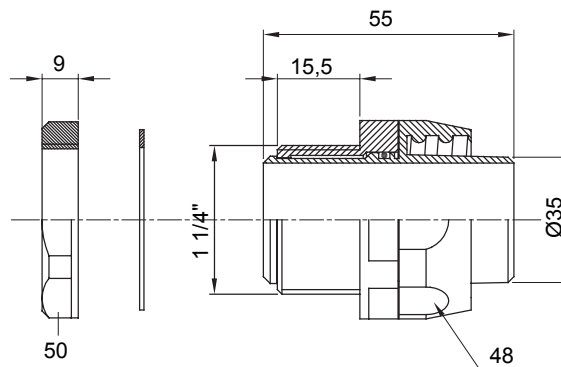

Recht en draaiend koppelstuk voor huls met beschermingsgraad IP54.

Kleur	Grijs RAL 7035	IP graad	IP54
GAS pitch	1 1/4"	Schacht Ø (mm)	35
Type	Draaibaar	Electrocod	210

### DIMENSIONAL