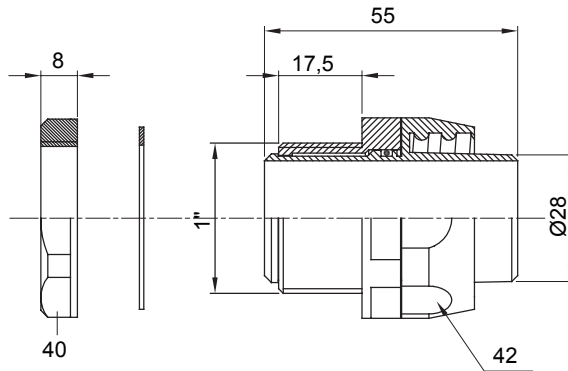

Recht en draaiend koppelstuk voor huls met beschermingsgraad IP54.

Kleur	Grijs RAL 7035	IP graad	IP54
GAS pitch	1"	Schacht Ø (mm)	28
Type	Draaibaar	Electrocod	210

DIMENSIONAL

TECHNICAL SYMBOLOGY

IP54

STANDARDS/APPROVALS