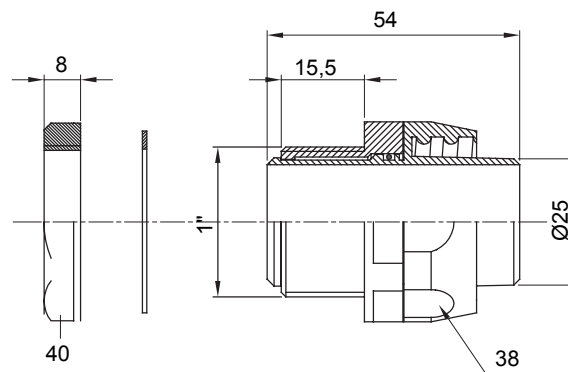

Recht en draaiend koppelstuk voor huls met beschermingsgraad IP54.

Kleur	Grijs RAL 7035	IP graad	IP54
GAS pitch	1"	Schacht Ø (mm)	25
Type	Draaibaar	Electrocod	210

### DIMENSIONAL