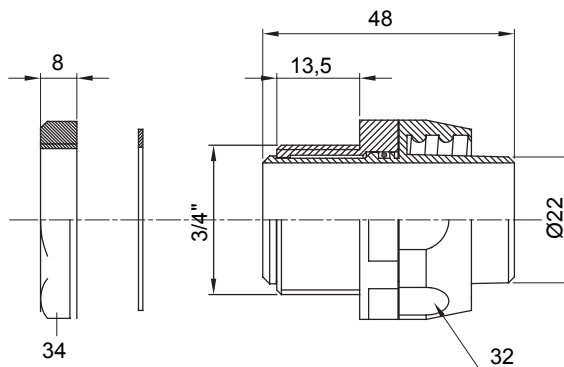

Recht en draaiend koppelstuk voor huls met beschermingsgraad IP54.

Kleur	Grijs RAL 7035	IP graad	IP54
GAS pitch	3/4"	Schacht Ø (mm)	22
Type	Draaibaar	Electrocod	210

DIMENSIONAL

TECHNICAL SYMBOLOGY

IP

IP54

STANDARDS/APPROVALS