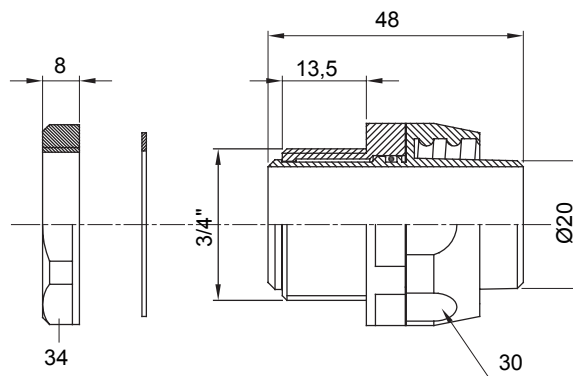

Recht en draaiend koppelstuk voor huls met beschermingsgraad IP54.

Kleur	Grijs RAL 7035	IP graad	IP54
GAS pitch	3/4"	Schacht Ø (mm)	20
Type	Draaibaar	Electrocod	210

### DIMENSIONAL