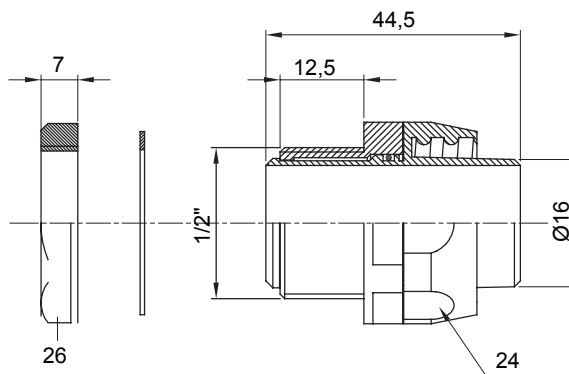

Recht en draaiend koppelstuk voor huls met beschermingsgraad IP54.

Kleur	Grijs RAL 7035	IP graad	IP54
GAS pitch	1/2"	Schacht Ø (mm)	16
Type	Draaibaar	Electrocod	210

DIMENSIONAL

TECHNICAL SYMBOLOGY

IP

IP54

STANDARDS/APPROVALS