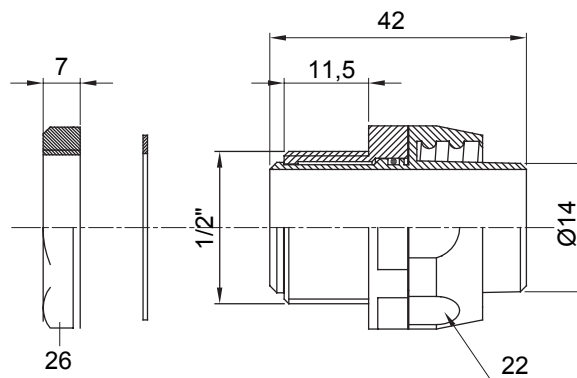

Recht en draaiend koppelstuk voor huls met beschermingsgraad IP54.

Kleur	Grijs RAL 7035	IP graad	IP54
GAS pitch	1/2"	Schacht Ø (mm)	14
Type	Draaibaar	Electrocod	210

DIMENSIONAL

TECHNICAL SYMBOLOGY

IP

IP54

STANDARDS/APPROVALS