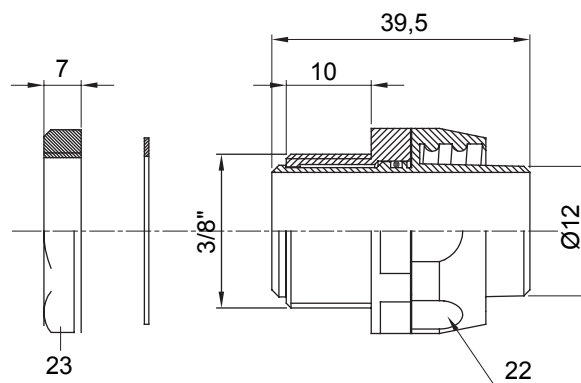

Recht en draaiend koppelstuk voor huls met beschermingsgraad IP54.

Kleur	Grijs RAL 7035	IP graad	IP54
GAS pitch	3/8"	Schacht Ø (mm)	12
Type	Draaibaar	Electrocod	210

DIMENSIONAL

TECHNICAL SYMBOLOGY

IP

IP54

STANDARDS/APPROVALS