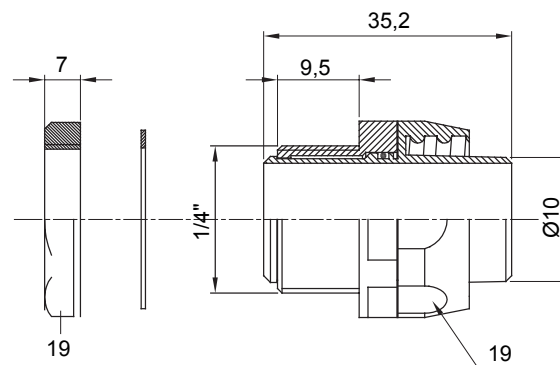

Recht en draaiend koppelstuk voor huls met beschermingsgraad IP54.

Kleur	Grijs RAL 7035	IP graad	IP54
GAS pitch	1/4"	Schacht Ø (mm)	10
Type	Draaibaar	Electrocod	210

DIMENSIONAL

TECHNICAL SYMBOLOGY

IP

IP54

STANDARDS/APPROVALS