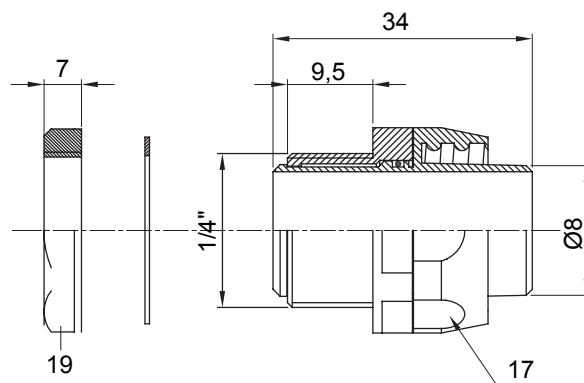

Recht en draaiend koppelstuk voor huls met beschermingsgraad IP54.

Kleur	Grijs RAL 7035	IP graad	IP54
GAS pitch	1/4"	Schacht Ø (mm)	8
Type	Draaibaar	Electrocod	210

### DIMENSIONAL