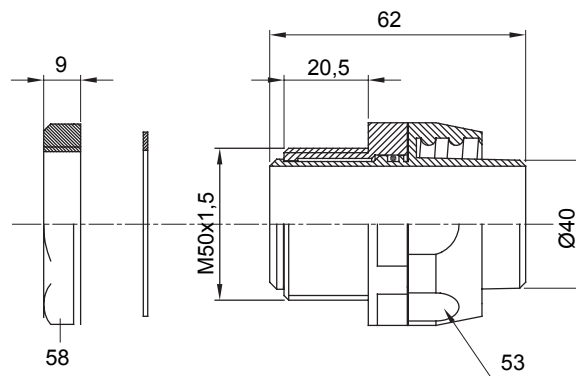

Product Data Sheet

DX54140

DF-serie

Recht en draaiend koppelstuk voor huls met beschermingsgraad IP54.

Kleur	Zwart RAL 9005	IP graad	IP54
ISO pitch	M 50 x 1,5	Schacht Ø (mm)	40
Type	Draaibaar	Electrocod	210

DIMENSIONAL

TECHNICAL SYMBOLOGY

IP

IP54

STANDARDS/APPROVALS