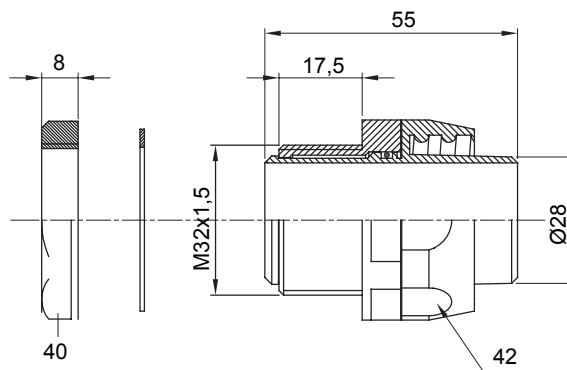

Recht en draaiend koppelstuk voor huls met beschermingsgraad IP54.

Kleur	Zwart RAL 9005	IP graad	IP54
ISO pitch	M 32 x 1,5	Schacht Ø (mm)	28
Type	Draaibaar	Electrocod	210

DIMENSIONAL

TECHNICAL SYMBOLOGY

IP