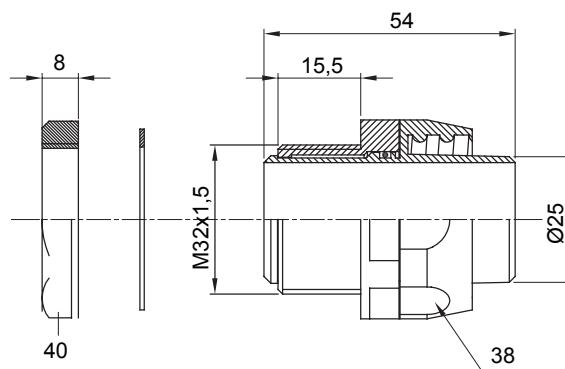

Recht en draaiend koppelstuk voor huls met beschermingsgraad IP54.

|           |                |                |      |
|-----------|----------------|----------------|------|
| Kleur     | Zwart RAL 9005 | IP graad       | IP54 |
| ISO pitch | M 32 x 1,5     | Schacht Ø (mm) | 25   |
| Type      | Draaibaar      | Electrocod     | 210  |

### DIMENSIONAL