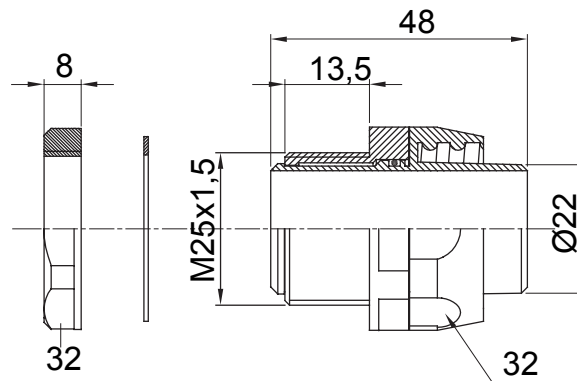

Recht en draaiend koppelstuk voor huls met beschermingsgraad IP54.

Kleur	Zwart RAL 9005	IP graad	IP54
ISO pitch	M 25 x 1,5	Schacht Ø (mm)	22
Type	Draaibaar	Electrocod	210

DIMENSIONAL

TECHNICAL SYMBOLOGY

IP