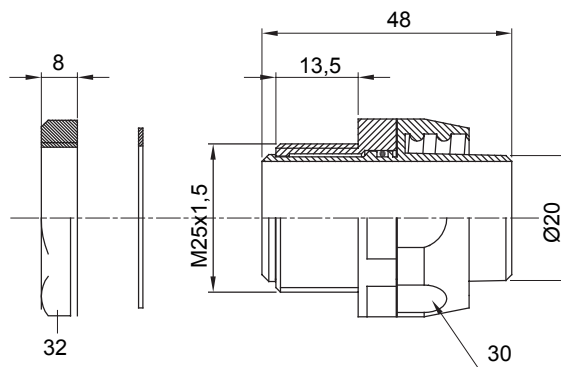

Product Data Sheet

DX54120

DF-serie

Recht en draaiend koppelstuk voor huls met beschermingsgraad IP54.

Kleur	Zwart RAL 9005	IP graad	IP54
ISO pitch	M 25 x 1,5	Schacht Ø (mm)	20
Type	Draaibaar	Electrocod	210

DIMENSIONAL

TECHNICAL SYMBOLOGY

IP

IP54

STANDARDS/APPROVALS