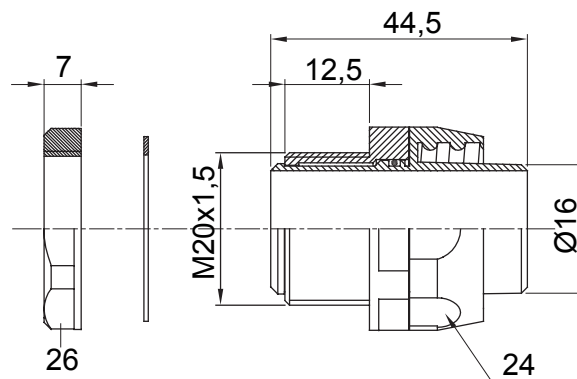

Recht en draaiend koppelstuk voor huls met beschermingsgraad IP54.

Kleur	Zwart RAL 9005	IP graad	IP54
ISO pitch	M 20 x 1,5	Schacht Ø (mm)	16
Type	Draaibaar	Electrocod	210

### DIMENSIONAL