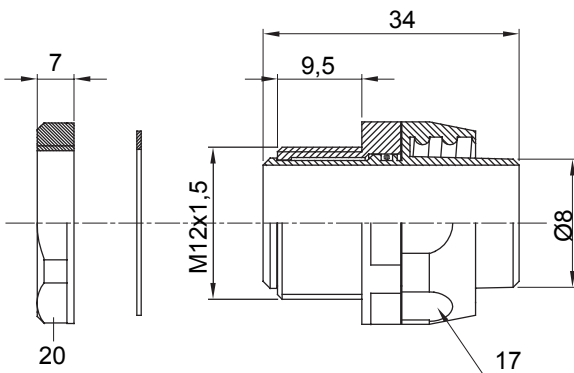

Recht en draaiend koppelstuk voor huls met beschermingsgraad IP54.

Kleur	Zwart RAL 9005	IP graad	IP54
ISO pitch	M 12 x 1,5	Schacht Ø (mm)	8
Type	Draaibaar	Electrocod	210

DIMENSIONAL

TECHNICAL SYMBOLOGY

IP