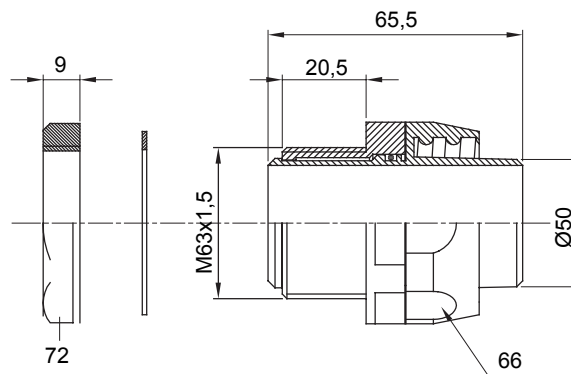

Recht en draaiend koppelstuk voor huls met beschermingsgraad IP54.

Kleur	Grijs RAL 7035	IP graad	IP54
ISO pitch	M 63 x 1,5	Schacht Ø (mm)	50
Type	Draaibaar	Electrocod	210

### DIMENSIONAL