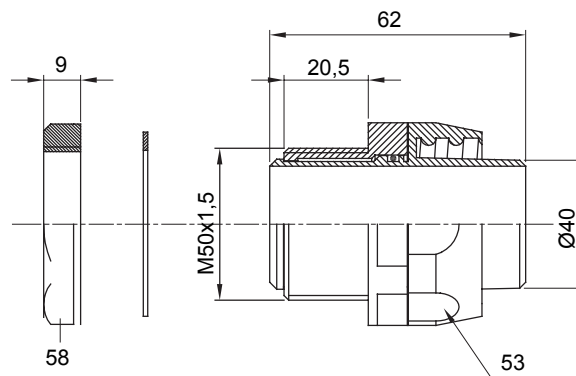

Recht en draaiend koppelstuk voor huls met beschermingsgraad IP54.

Kleur	Grijs RAL 7035	IP graad	IP54
ISO pitch	M 50 x 1,5	Schacht Ø (mm)	40
Soort pitch	M50	Type	Draaibaar
Electrocod	210		

DIMENSIONAL

TECHNICAL SYMBOLOGY