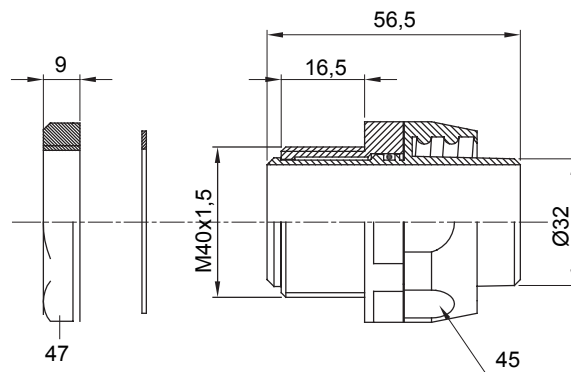

Recht en draaiend koppelstuk voor huls met beschermingsgraad IP54.

Kleur	Grijs RAL 7035	IP graad	IP54
ISO pitch	M 40 x 1,5	Schacht Ø (mm)	32
Soort pitch	M40	Type	Draaibaar
Electrocod	210		

DIMENSIONAL

TECHNICAL SYMBOLOGY