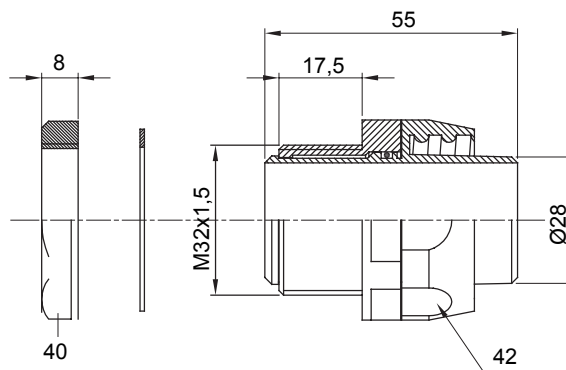

Product Data Sheet

DX54028

DF-serie

Recht en draaiend koppelstuk voor huls met beschermingsgraad IP54.

Kleur	Grijs RAL 7035	IP graad	IP54
ISO pitch	M 32 x 1,5	Schacht Ø (mm)	28
Type	Draaibaar	Electrocod	210

DIMENSIONAL

TECHNICAL SYMBOLOGY

IP

IP54

STANDARDS/APPROVALS