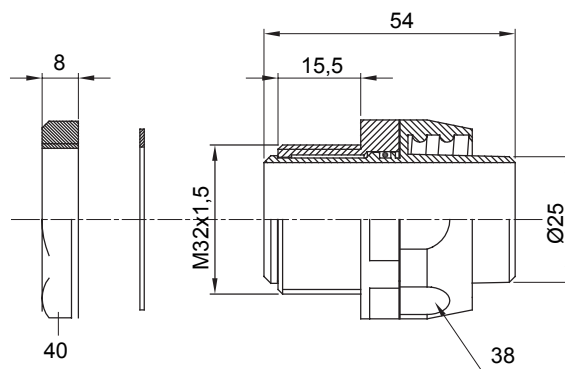

Recht en draaiend koppelstuk voor huls met beschermingsgraad IP54.

Kleur	Grijs RAL 7035	IP graad	IP54
ISO pitch	M 32 x 1,5	Schacht Ø (mm)	25
Soort pitch	M32	Type	Draaibaar
Electrocod	210		

DIMENSIONAL

TECHNICAL SYMBOLOGY