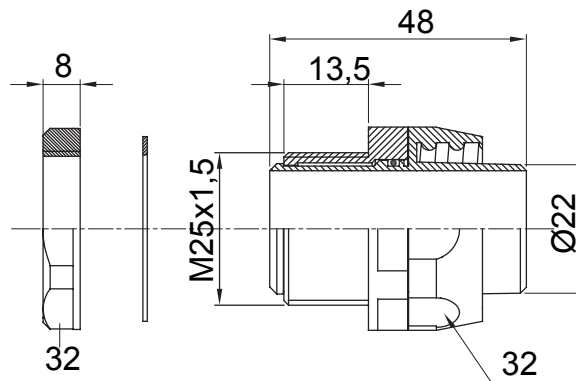

Recht en draaiend koppelstuk voor huls met beschermingsgraad IP54.

Kleur	Grijs RAL 7035	IP graad	IP54
ISO pitch	M 25 x 1,5	Schacht Ø (mm)	22
Type	Draaibaar	Electrocod	210

### DIMENSIONAL