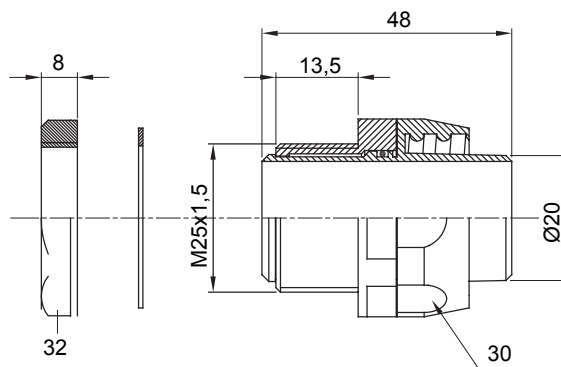

Recht en draaiend koppelstuk voor huls met beschermingsgraad IP54.

Kleur	Grijs RAL 7035	IP graad	IP54
ISO pitch	M 25 x 1,5	Schacht Ø (mm)	20
Soort pitch	M25	Type	Draaibaar
Electrocod	210		

DIMENSIONAL

TECHNICAL SYMBOLOGY