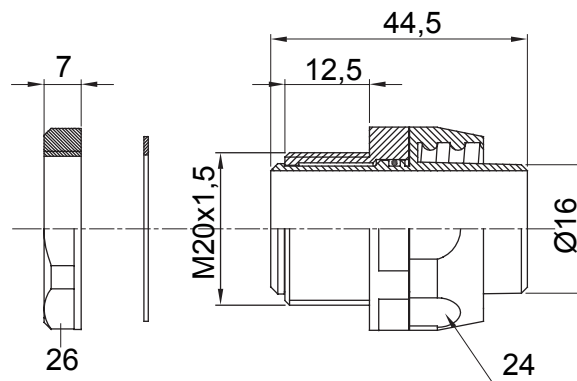

Recht en draaiend koppelstuk voor huls met beschermingsgraad IP54.

Kleur	Grijs RAL 7035	IP graad	IP54
ISO pitch	M 20 x 1,5	Schacht Ø (mm)	16
Soort pitch	M20	Type	Draaibaar
Electrocod	210		

DIMENSIONAL

TECHNICAL SYMBOLOGY