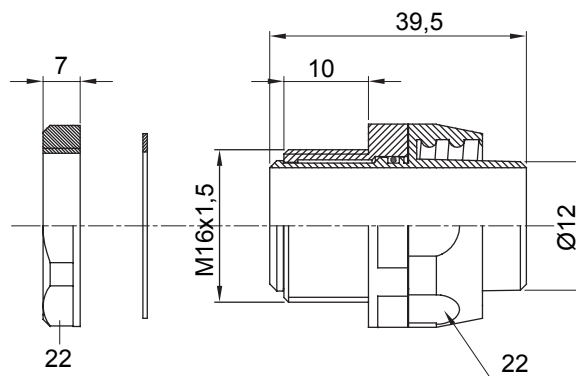

Recht en draaiend koppelstuk voor huls met beschermingsgraad IP54.

Kleur	Grijs RAL 7035	IP graad	IP54
ISO pitch	M 16 x 1,5	Schacht Ø (mm)	12
Type	Draaibaar	Electrocod	210

### DIMENSIONAL