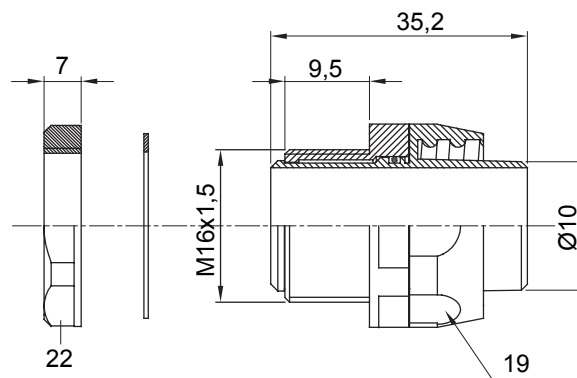

Product Data Sheet

DX54010

DF-serie

Recht en draaiend koppelstuk voor huls met beschermingsgraad IP54.

Kleur	Grijs RAL 7035	IP graad	IP54
ISO pitch	M 16 x 1,5	Schacht Ø (mm)	10
Type	Draaibaar	Electrocod	210

DIMENSIONAL

TECHNICAL SYMBOLOGY

IP

IP54

STANDARDS/APPROVALS