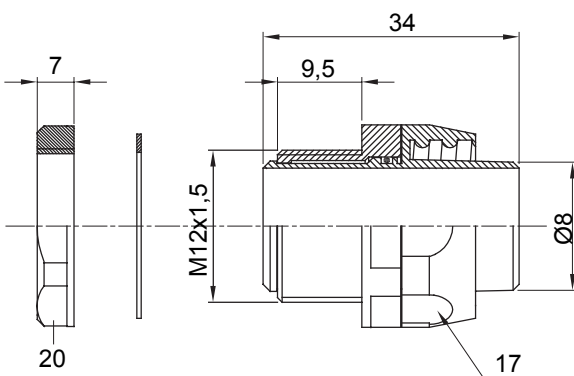

Recht en draaiend koppelstuk voor huls met beschermingsgraad IP54.

Kleur	Grijs RAL 7035	IP graad	IP54
ISO pitch	M 12 x 1,5	Schacht Ø (mm)	8
Type	Draaibaar	Electrocod	210

DIMENSIONAL

TECHNICAL SYMBOLOGY

IP